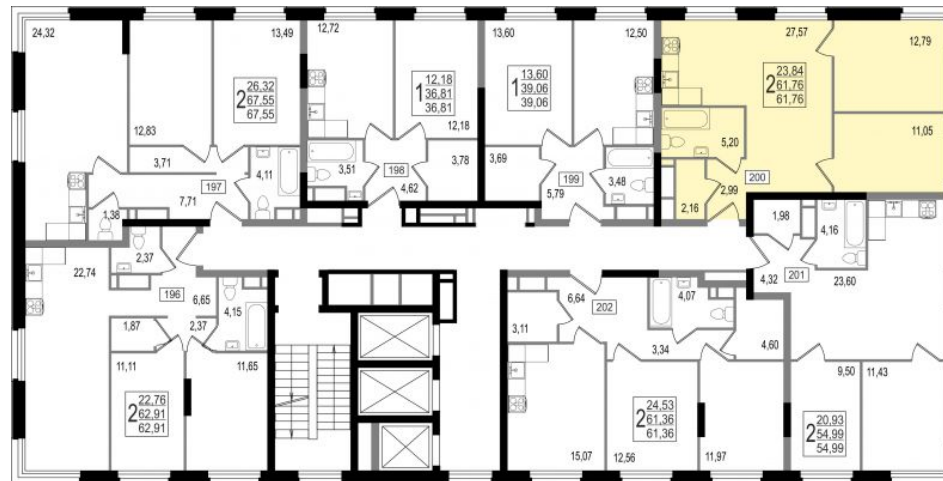

Центральный офис

- 📍 ул. Тверская, 22
- 📍 Пушкинская
- ☎ +7 (495) 988-44-22

Офис на объекте

- 📍 Москва, СЗАО, 1-й Пехотный переулок, 2
- 📍 Шукинская
- 🌐 trend-jk.ru
- ☎ +7 (495) 988-44-22

5 Этаж	200 Условный номер	2 Корпус	1 Секция	61.76 м² Площадь
330 000 руб/м² Цена		20 380 800 руб Общая стоимость		