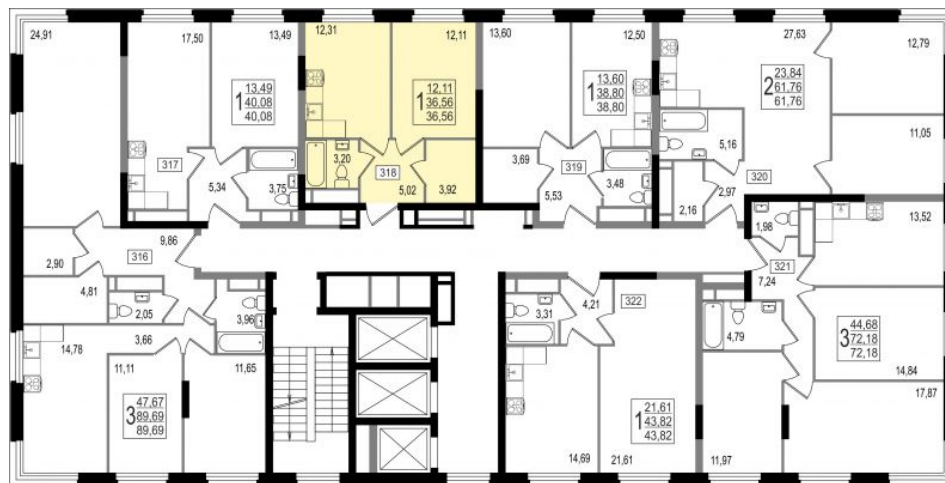

- 📍 ул. Тверская, 22
- 📍 Пушкинская
- ☎ +7 (495) 988-44-22

Офис на объекте

- 📍 Москва, СЗАО, 1-й Пехотный переулок, 2
- 📍 Шукинская
- 🌐 trend-jk.ru
- ☎ +7 (495) 988-44-22

23 Этаж	318 Условный номер	2 Корпус	1 Секция	36.56 м² Площадь
405 000 руб/м² Цена		14 806 800 руб Общая стоимость		