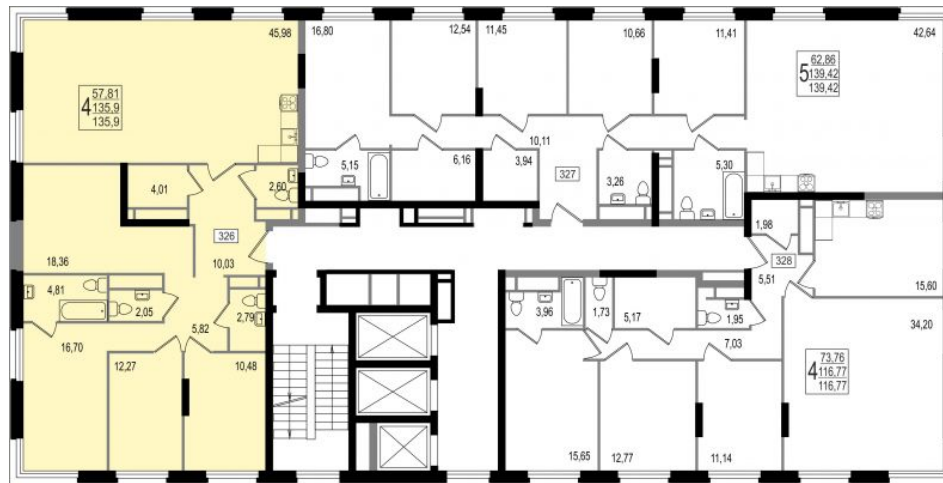

- 📍 ул. Тверская, 22
- 📍 Пушкинская
- ☎ +7 (495) 988-44-22

Офис на объекте

- 📍 Москва, СЗАО, 1-й Пехотный переулок, 2
- 📍 Шукинская
- 🌐 trend-jk.ru
- ☎ +7 (495) 988-44-22

<p>25 Этаж</p>	<p>326 Условный номер</p>	<p>2 Корпус</p>	<p>1 Секция</p>	<p>135.9 м² Площадь</p>
<p>434 500 руб/м² Цена</p>		<p>59 048 550 руб Общая стоимость</p>		