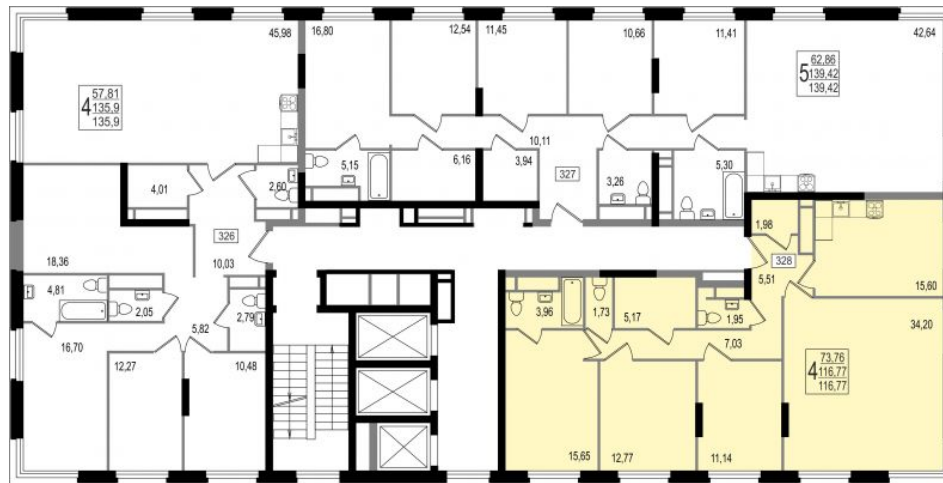

- 📍 ул. Тверская, 22
- 📍 Пушкинская
- ☎ +7 (495) 988-44-22

Офис на объекте

- 📍 Москва, СЗАО, 1-й Пехотный переулок, 2
- 📍 Шукинская
- 🌐 trend-jk.ru
- ☎ +7 (495) 988-44-22

25 Этаж	328 Условный номер	2 Корпус	1 Секция	116.73 м² Площадь
434 500 руб/м² Цена		50 719 185 руб Общая стоимость		