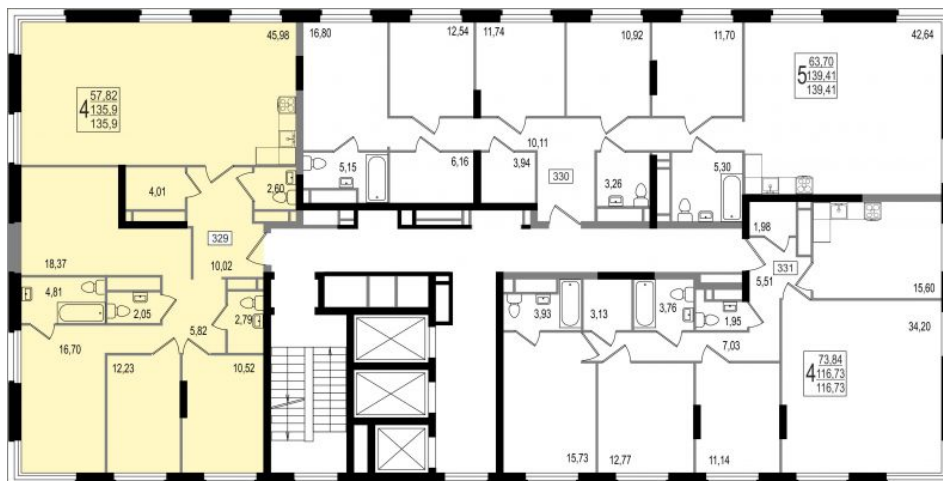

- 📍 ул. Тверская, 22
- 📍 Пушкинская
- ☎ +7 (495) 988-44-22

Офис на объекте

- 📍 Москва, СЗАО, 1-й Пехотный переулок, 2
- 📍 Шукинская
- 🌐 trend-jk.ru
- ☎ +7 (495) 988-44-22

26 Этаж	329 Условный номер	2 Корпус	1 Секция	135.9 м² Площадь
459 500 руб/м² Цена		62 446 050 руб Общая стоимость		