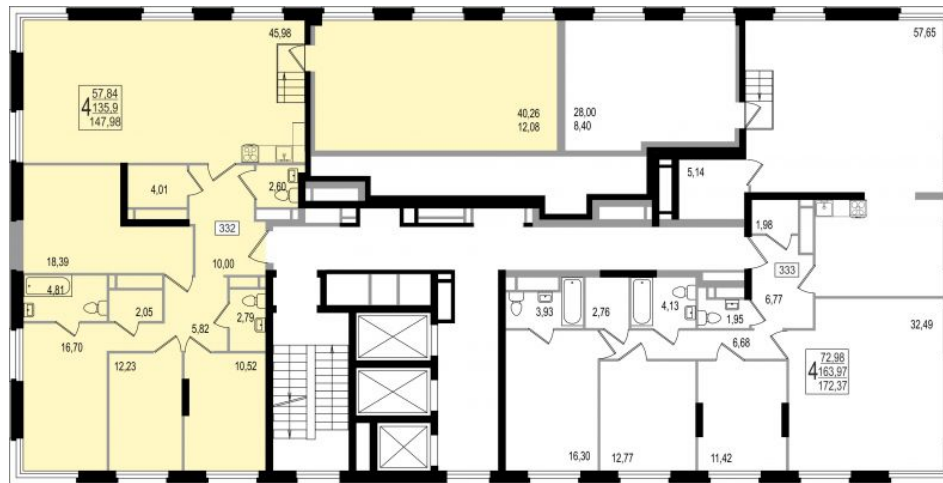

- 📍 ул. Тверская, 22
- 📍 Пушкинская
- ☎ +7 (495) 988-44-22

Офис на объекте

- 📍 Москва, СЗАО, 1-й Пехотный переулок, 2
- 📍 Шукинская
- 🌐 trend-jk.ru
- ☎ +7 (495) 988-44-22

27 Этаж	332 Условный номер	2 Корпус	1 Секция	147.98 м² Площадь
489 500 руб/м² Цена		72 436 210 руб Общая стоимость		